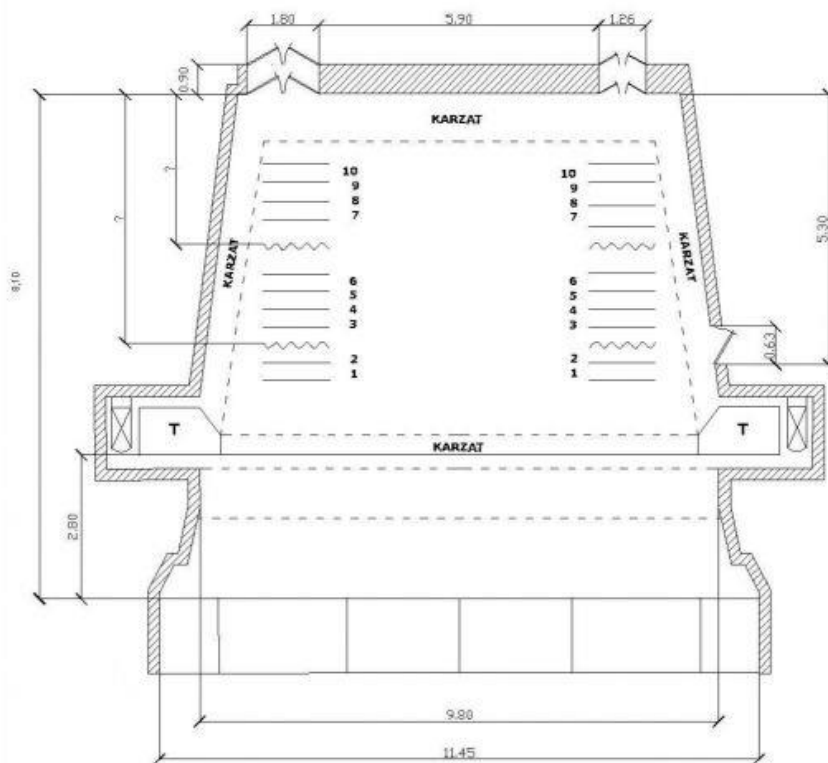

Vojtina Bábszínház
alapadatok, technikai eszközök, felszerelések

Kálvin tér, Színházterem

- **Mérete:** 8x8m, beépíthető előszínpaddal növelhető 8x10,8m-re (fűrható)
- **Anyaga:** borovi fenyő
- **Portálnyílás:** Két oldalról szűkíthető
- **Színpadi függöny rendszer:** Gépi vezérlésű, távirányítható előfüggöny (piros), körhorizont függöny hátsó és 2-2 oldalsó járással, valamint kettő, oldalról kézzel összehúzható felezőfüggöny
- **Díszletmozgató tréger:** 10db kézi mozgató tréger, a színpad bal oldalán takarásban lévő zsinórzattal.
Terhelhetőség: 50 kg
- **Elektromos csatlakozás:** 400V 5 pólósú 32A DAF csatlakozó (színpad mögött)
- **Megközelítés:** teherautóval a színház elől

Fénypult: GrandMA 3 Command Wing

Metszeti alaprajz

Felülnézeti alaprajz

Színpad

Nézőtér