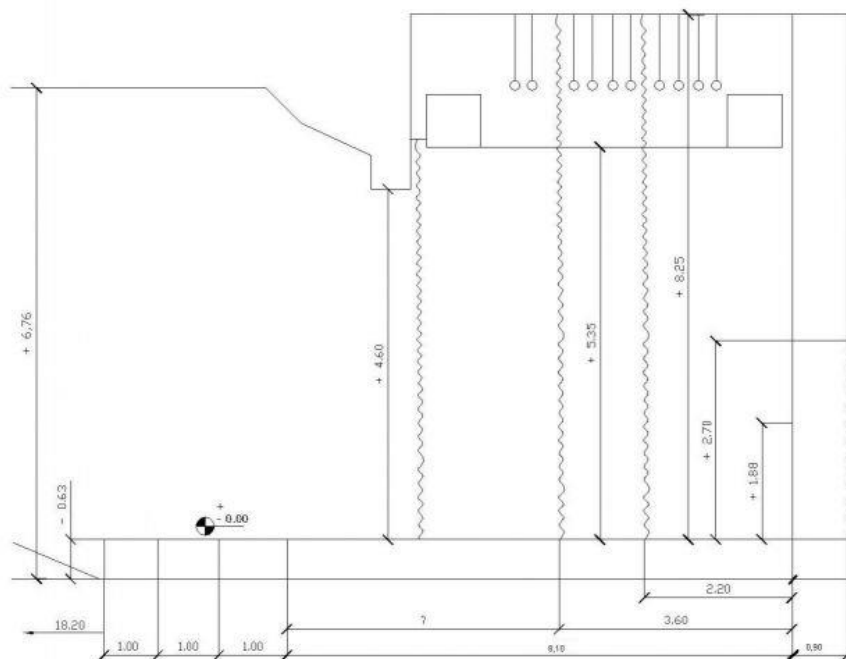

Vojtina Bábszínház
alapadatok, technikai eszközök, felszerelések

Kálvin tér, Színházterem

- **Mérete:** 8x8m, beépíthető előszínpaddal növelhető 8x10,8m-re (fűrható)
- **Anyaga:** borovi fenyő
- **Portálnyílás:** Két oldalról szűkíthető
- **Színpadi függöny rendszer:** Gépi vezérlésű, távirányítható előfüggöny (piros), körhorizont függöny hátsó és 2-2 oldalsó járással, valamint kettő, oldalról kézzel összehúzható felezőfüggöny
- **Díszletmozgató tréger:** 10db kézi mozgató tréger, a színpad bal oldalán takarásban lévő zsinórzattal.
Terhelhetőség: 50 kg
- **Elektromos csatlakozás:** 400V 5 pólósú 32A DAF csatlakozó (színpad mögött)
- **Megközelítés:** teherautóval a színház elől

Fénypult: GrandMA 3 Command Wing

Metszeti alaprajz

Felülnézeti alaprajz

Színpad

Nézőtér