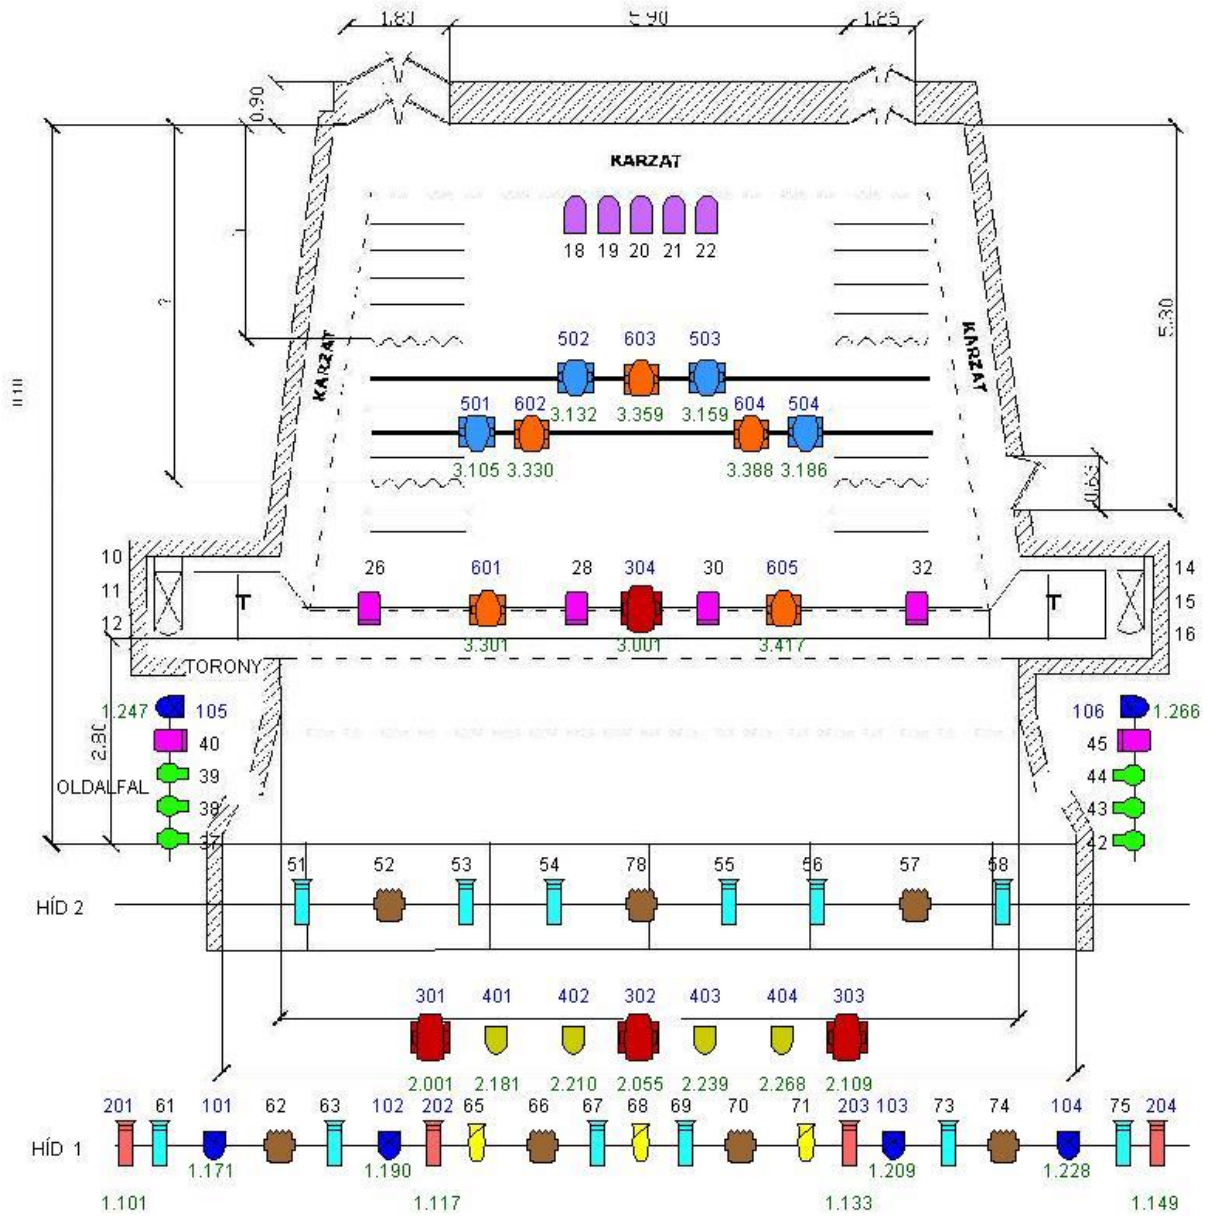

Vojtina Bábszínház világítási alaprajz 2024

- Prolights Eclipse Fresnel TW (19ch)
- ETC Source Four junior 25-50
- Prolights Astra Profile 400 (Extended)
- Par 64 (CP62, CP95)
- TETETE DAYLIGHT 1000
- TETETE EUROSPOT 1000
- Prolights Astra Wash 7pix (Basic 18ch)
- Prolights Ecl Profile CT+ (Raw 16bit)
- Spotlight figura 05 zw 23-40
- Prolights Jet spot 4Z (Extended)
- Clay Paky Mini-B (Extended RGBW 16Bit)

Fénypult: GrandMA 3 Command Wing